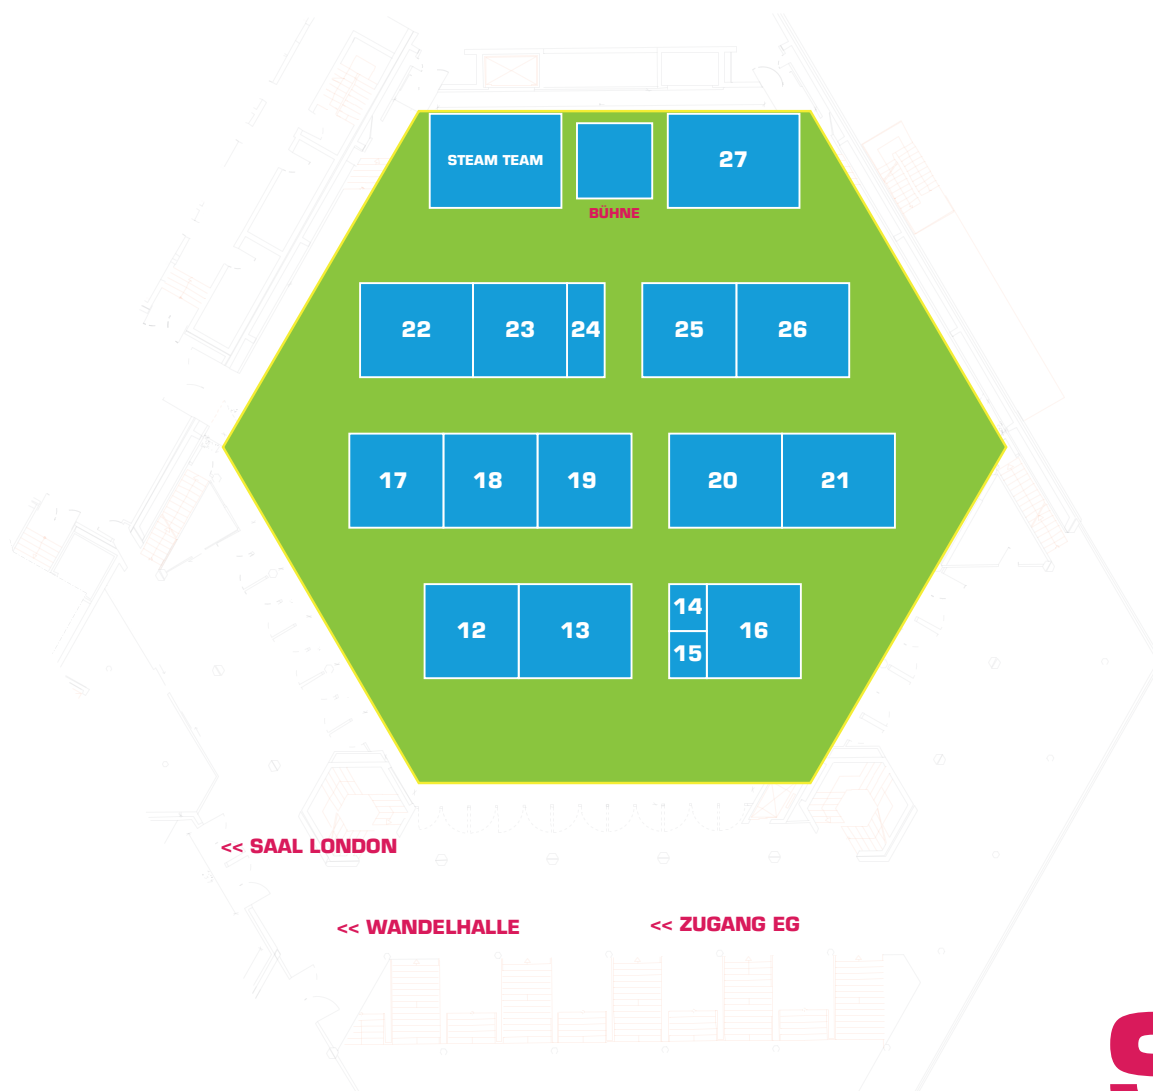

VAPERSCOM 2019

Größe der einzelnen Parzellen / Standflächen

- | | |
|---------------|-------------|
| 12. 5 x 5 m | 21. 5 x 6 m |
| 13. 5 x 6 m | 22. 5 x 6 m |
| 14. 2 x 2,5 m | 23. 5 x 5 m |
| 15. 2 x 2,5 m | 24. 5 x 2 m |
| 16. 5 x 5 m | 25. 5 x 5 m |
| 17. 5 x 5 m | 26. 5 x 6 m |
| 18. 5 x 5 m | 27. 7 x 4 m |
| 19. 5 x 5 m | |
| 20. 5 x 6 m | |

HINWEIS: einzelne Parzellen können zusammen gefügt werden!

SAAL BERLIN