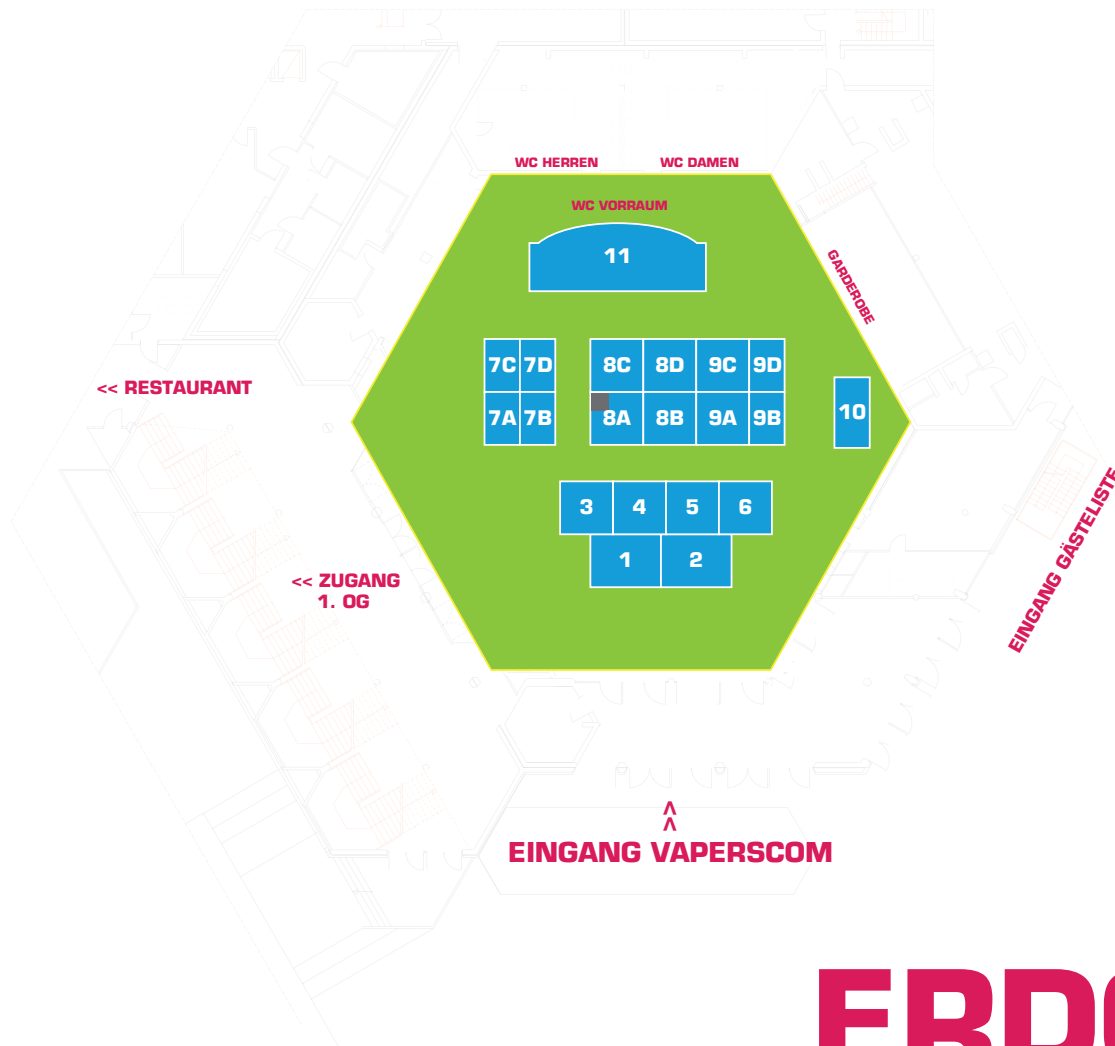

VAPERSCOM 2019

Größe der einzelnen Parzellen / Standflächen

1.	4 x 3 m	8a.	3 x 3 m
2.	4 x 3 m	8b.	3 x 3 m
3.	3 x 3 m	8c.	3 x 3 m
4.	3 x 3 m	8d.	3 x 3 m
5.	3 x 3 m	9a.	3 x 3 m
6.	3 x 3 m	9b.	3 x 2 m
7a.	3 x 2 m	9c.	3 x 3 m
7b.	3 x 2 m	9d.	3 x 2 m
7c.	3 x 2 m	10.	4 x 2 m
7d.	3 x 2 m	11.	12 x 4 m

HINWEIS: einzelne Parzellen können zusammen gefügt werden!

ERDGESCHOSS